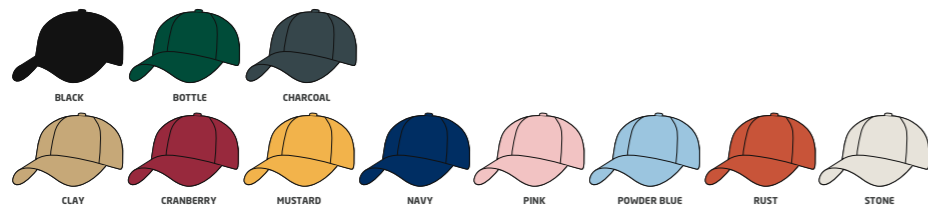

- WSZYSTKIE CZAPKI I KAPELUSZE ZE STRON 4-35 DOSTĘPNE OD RĘKI
- CZAPKI BEZ ZDOBIEŃ WYSYŁAMY W DNIU ZŁOŻENIA ZAMÓWIENIA
- ZDOBIENIA: HAFT PŁASKI, 3D, NADruk, WSZYWKa ŻAKARDOWA

fasttrack

SUPER SZYBKA PRODUKCJA CHIŃSKA

USZTYWNIANA – 6 PANELI
 NISKI PROFIL
 PROFILOWANY DASZEK
 ZAPIĘCIE NA RZEP

4167
GRUBA BAWELNA DRAPANA
 WSTAWKA W DASZKU & LAMÓWKA

USZTYWNIANA – 6 PANELI
 PROFILOWANY DASZEK
 ZAPIĘCIE Z METALOWĄ KLAMRĄ

4168
BAWEŁNA SPIERANA CHINO

NIEUSZTYWNIANA – 6 PANELI
NISKI PROFIL
PROFILOWANY DASZEK
ZAPIĘCIE - PASEK Z MOSIĘŻNĄ SPRZĄCZKĄ

4018
GRUBA BAWEŁNA DRAPANA
KONTRASTOWY DWUKOLOROWY DASZEK

USZTYWNIANA – 6 PANELI
NISKI PROFIL
PROFILOWANY DASZEK
ZAPIĘCIE NA RZEP