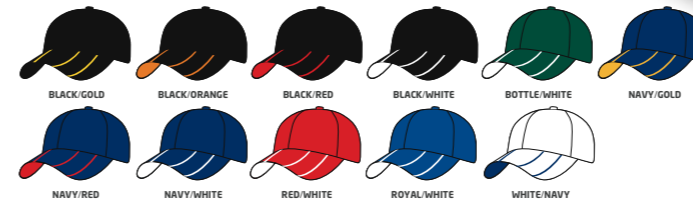

4018
GRUBA BAWEŁNA DRAPANA
KONTRASTOWY DWUKOLOROWY DASZEK

USZTYWNIANA – 6 PANELI
NISKI PROFIL
PROFILOWANY DASZEK
ZAPIĘCIE NA RZEP