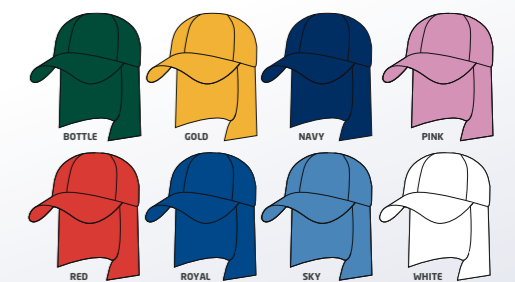

*MINIMUM 144 SZT. TYCH CZAPEK NIE MA NA STANIE MAGAZYNOWYM, DOSTAWA W 2-3 TYGODNIE OD ZATWIERDZENIA WZORU

*MINIMUM 144 SZT. TYCH CZAPEK NIE MA NA STANIE MAGAZYNOWYM, DOSTAWA W 2-3 TYGODNIE OD ZATWIERDZENIA WZORU