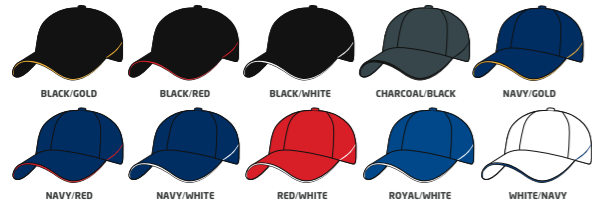

4013
PREMIUM AMERICAN TWILL
DASZEK TYPU SANDWICH & LAMÓWKA
NA KORONIE

USZTYWNIANA - 6 PANELI
NISKI PROFIL
PROFILOWANY, WYDŁUŻONY DASZEK
ZAPIĘCIE Z METALOWĄ KLAMRĄ