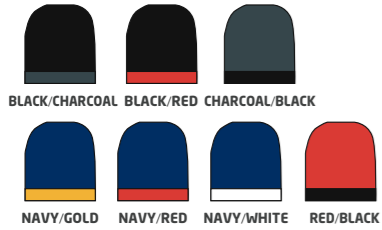

4104
BAWEŁNA

100% BAWĘLNA

BLACK NAVY WHITE

4111
JERSEY 100% BAWĘLNA
PODSZEWKA POLAROWA

IDEALNA POD HAFT, NADRUK, WSZYWKĘ ŻAKARDOWĄ

BLACK CHARCOAL NAVY WHITE

4110
JERSEY 100% BAWĘLNA

IDEALNA POD HAFT, NADRUK, WSZYWKĘ ŻAKARDOWĄ

BLACK CHARCOAL NAVY WHITE

4114
BEANIE

95% BAWĘLNA - 5% ELASTAN

IDEALNA POD HAFT, NADRUK, WSZYWKĘ ŻAKARDOWĄ

BLACK GREY

4188
 DWUKOLOROWA DZIANINA
 AKRYLOWA

4105
 DZIANINA
 AKRYLOWA
 DEEP FIT

100% AKRYL