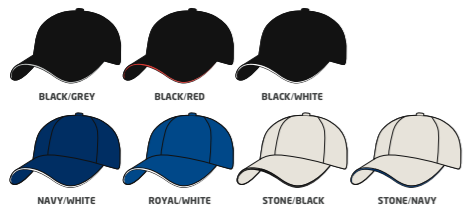

4191
GRUBA BAWĘLNA
DRAPANA
FULL CAP SPANDEX & SANDWICH

USZTYWNIANA - 6 PANELI
PROFILOWANY DASZEK
BAWĘLNA, SPANDEX, GUMA
DWA ROZMIARY S/M & L/XL